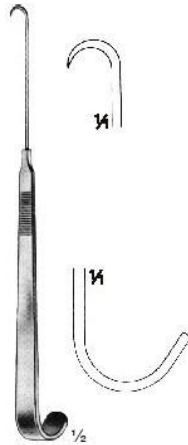

½

Bose

29.4110-01
16,0 cm/6¼"

½

Bose

29.4110-02
16,0 cm/6¼"

½

Iterson

29.4112-01
16,0 cm/6¼"

½

Iterson

29.4112-02
16,0 cm/6¼"

Tracheal-häkehen
Trachea retractors
Crochets pour la trachéotomie
Ganchos para la tráquea

Jackson

29.4113
15,0 cm/6"

Schilddrüsen haken
Thyroid gland retractor
Ecarteux pour la thyroïde
Separador para la glándula tiroidea

News

29.4114
15,0 cm/6"

Rose

29.4115
13,5 cm/5"

Luer

29.4116
11,0 cm/4½"

29

Lukens

29.4117
17,0 cm/6¾"

Jackson

29.4118
17,0 cm/6¾"

Schoenborn

29.4119
21,0 cm/8¼"

Schilddrüsenhaken
Thyroid Gland Retractor
Ecarteur pour la thyroïde
Separador para la glándula tiroidea

Tracheal-trokare
Trachea trocars
Trocarts pour la trachéotomie
Trocares para la tráquea